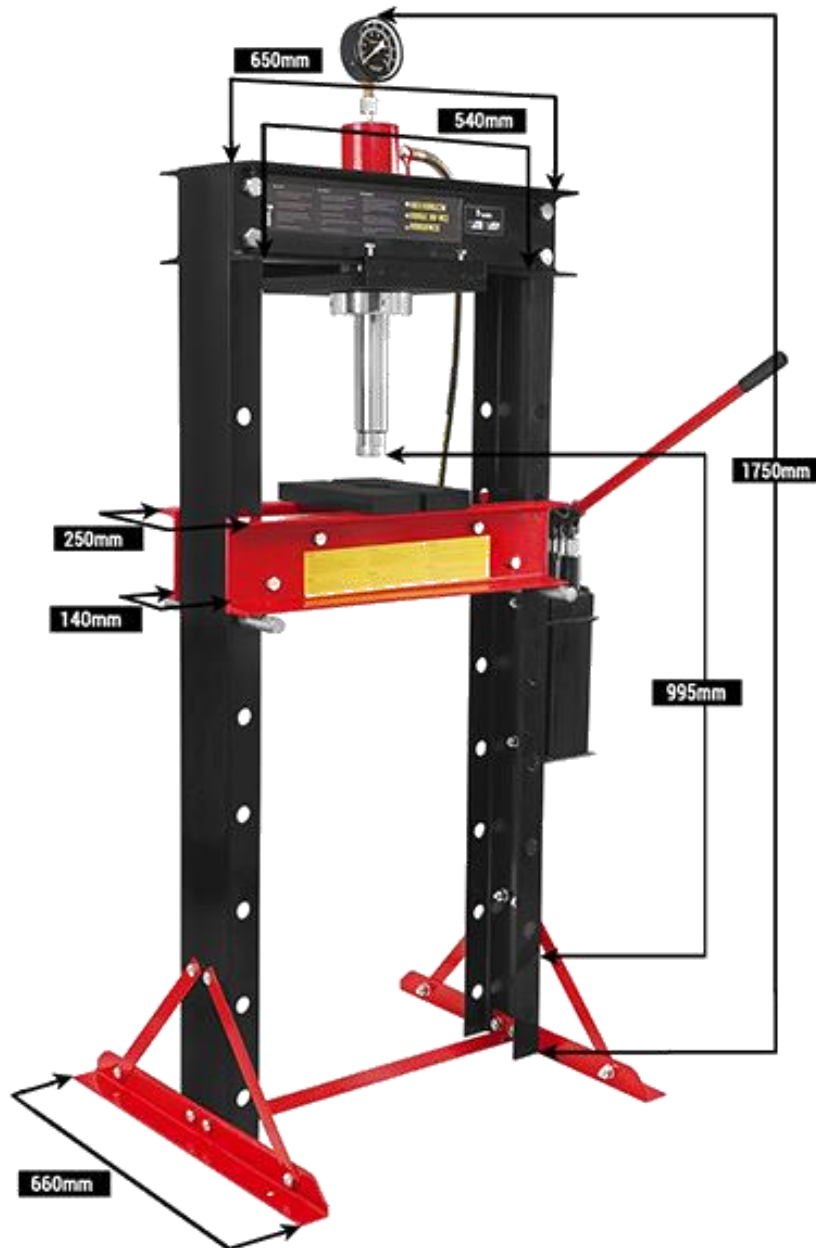

[mm]

Šifra / Code		14068
Tlak / Pressure	[t]	30
Doseg delovanja / Operating range	[mm]	0-995
Hod cilindra / Stroke	[mm]	166
Ø Batnica / Ø Piston	[mm]	48,5